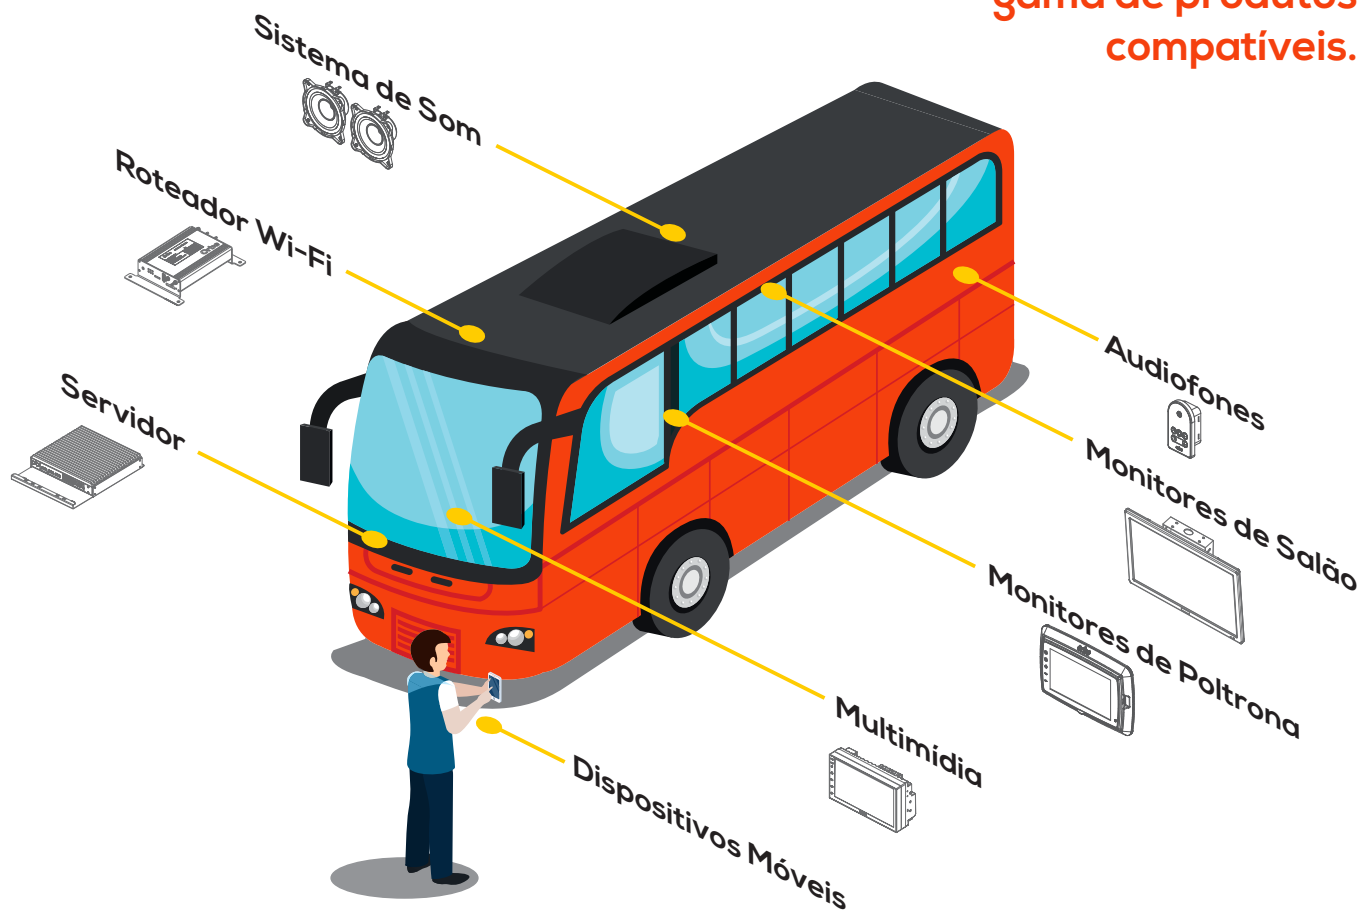

Diversas maneiras de configuração com ampla gama de produtos compatíveis.

Diversos opcionais de produtos para compor seu sistema.

Possibilidade de configurar de forma mais simples até a forma mais completa.

Experiência da viagem passageiro em primeiro lugar.