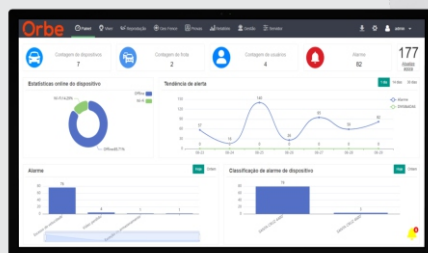

MDVR H5

Contato Comercial

www.orbedobrasil.com.br