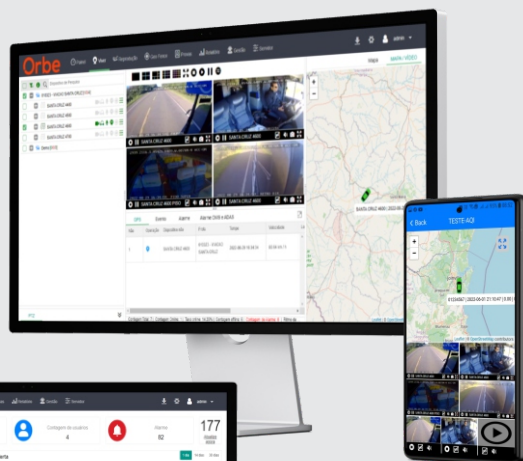

MDVR H5

Contato Comercial

www.orbedobrasil.com.br